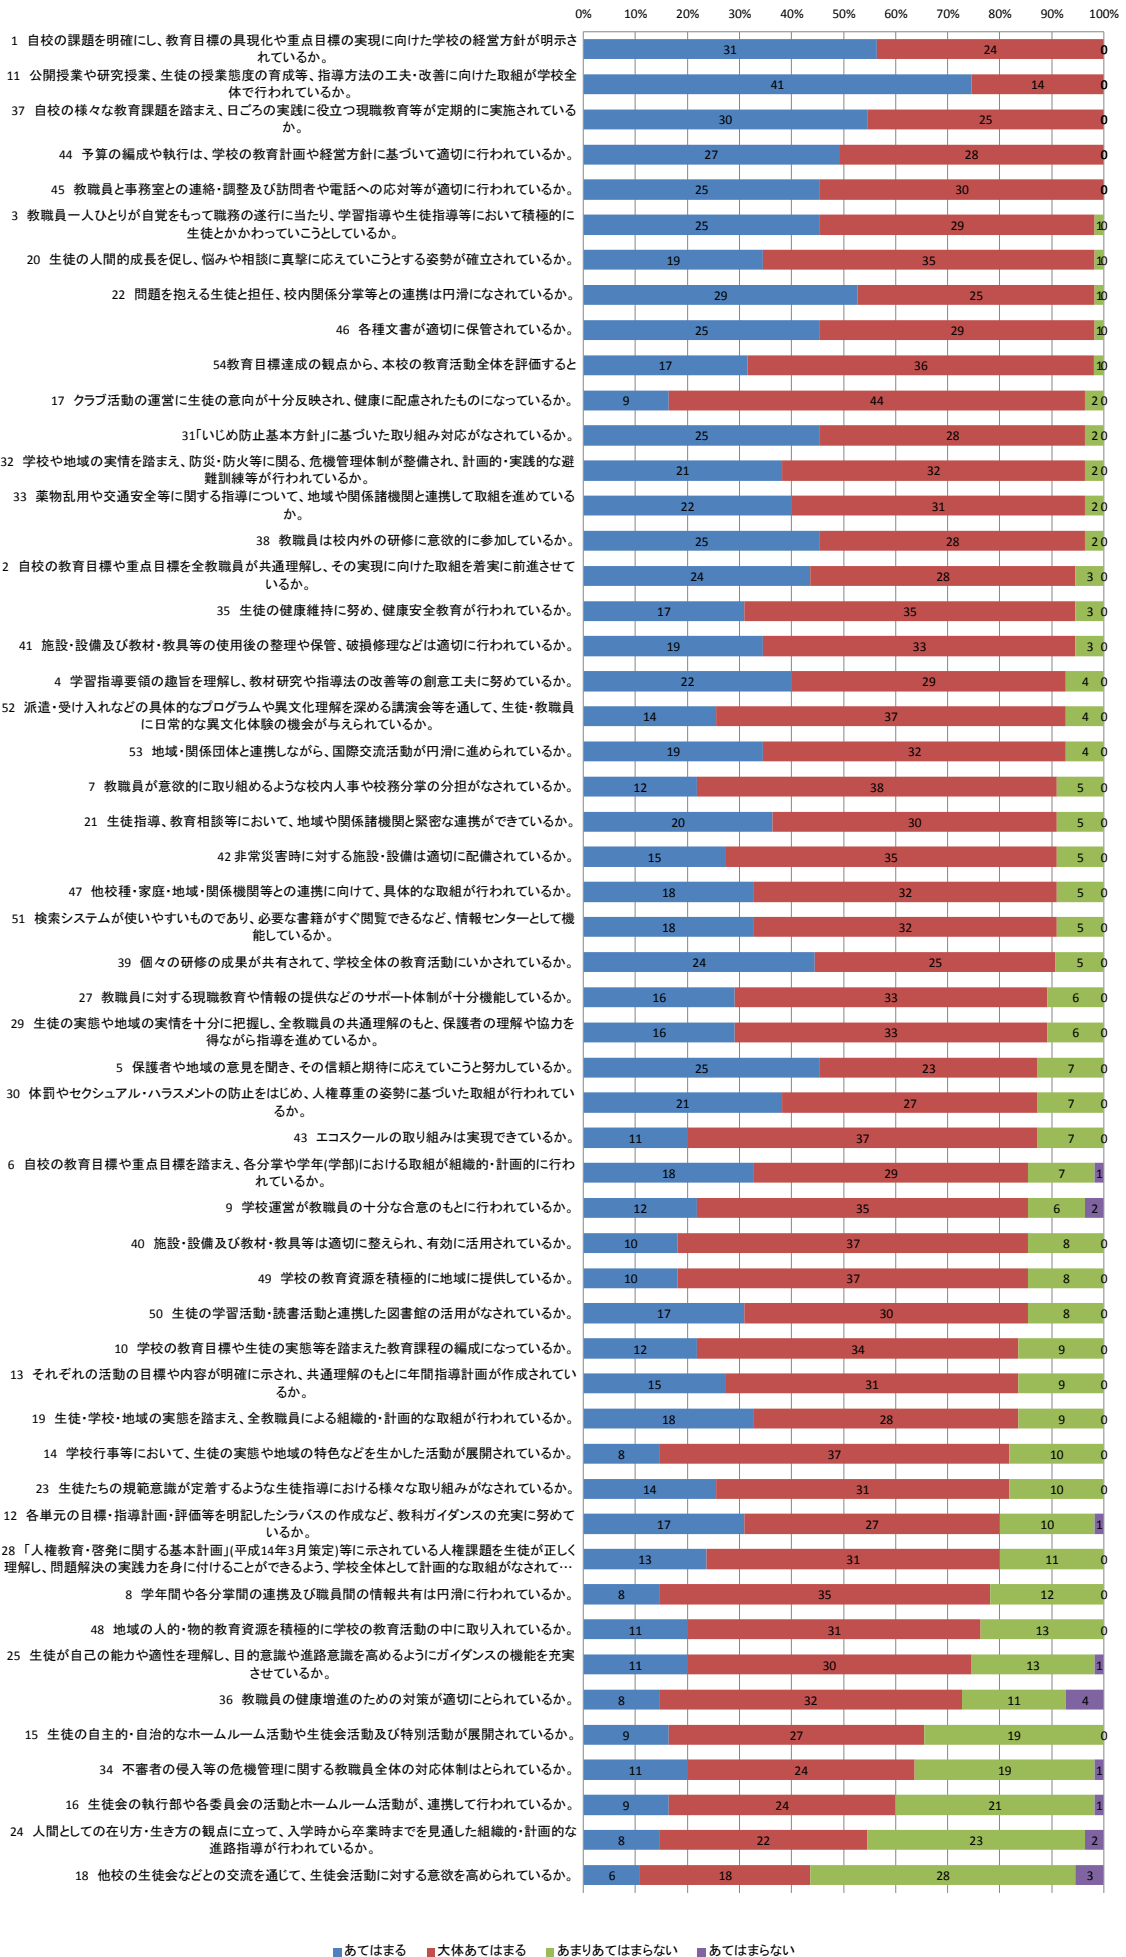

平成26年度 学校評価(教職員 49名)

■あてはまる ■大体あてはまる ■あまりあてはまらない ■あてはまらない