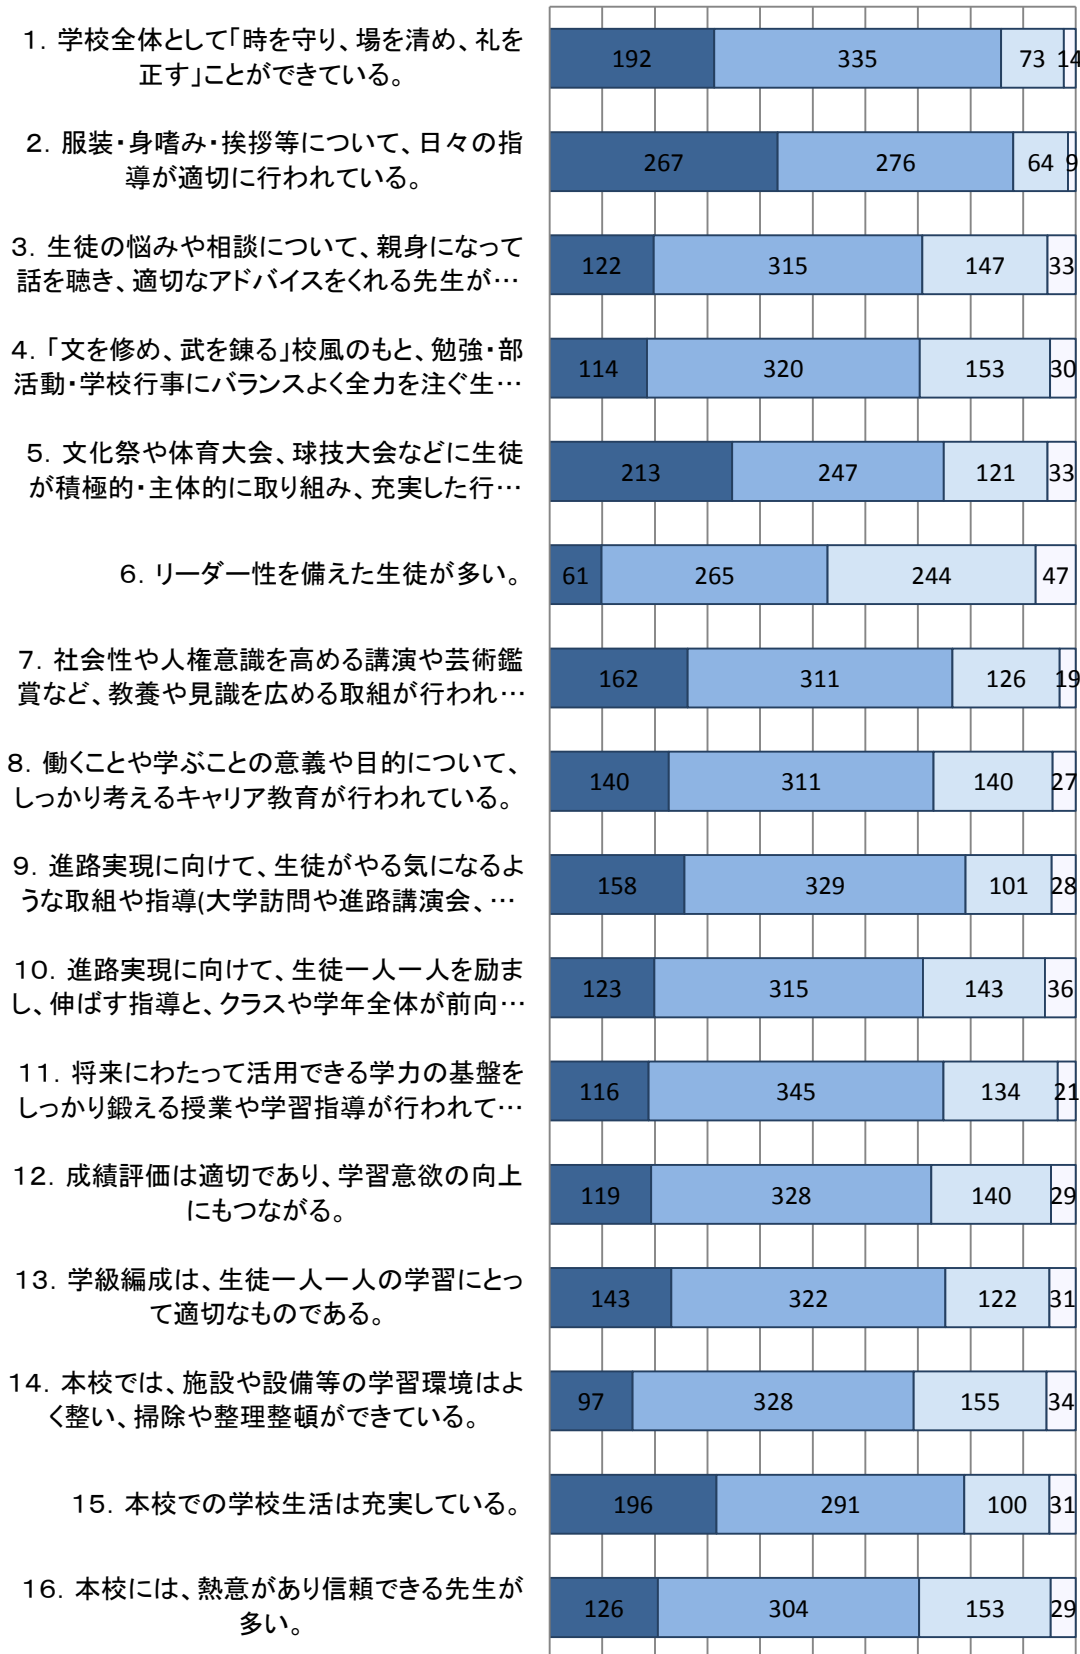

平成27年度 学校評価(全校生徒)

0% 10% 20% 30% 40% 50% 60% 70% 80% 90%100%

あてはまる
 大体あてはまる
 あまりあてはまらない
 あてはまらない